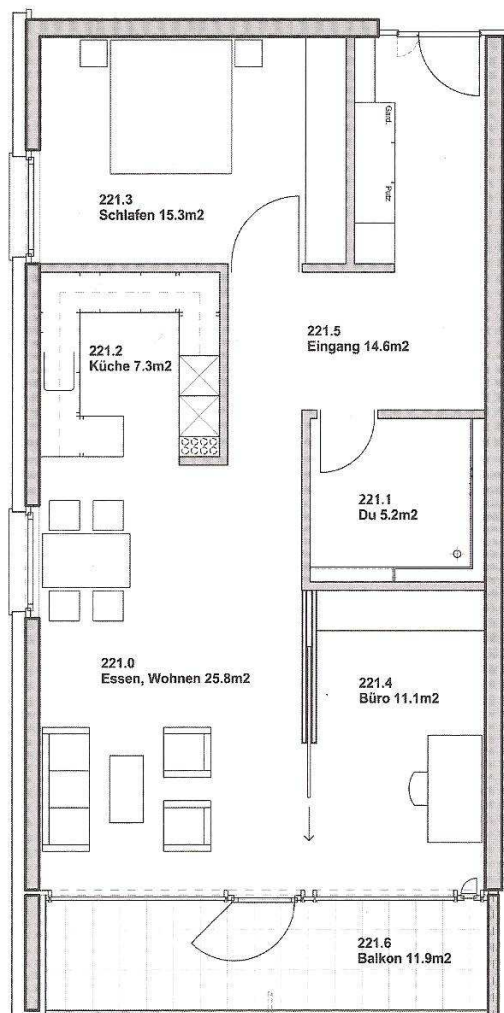

# Serata 2

2 1/2-Zimmer-Wohnung, 68,5m<sup>2</sup>

serata.  
leben im alter

Masstab 1 : 100

## Serata 2

3-Zimmer-Wohnung

gegen Süden gerichtet, 79,3m<sup>2</sup>

Masstab 1 : 100

## Serata 2

3-Zimmer-Wohnung

gegen Westen gerichtet, 82,6m<sup>2</sup>

Masstab 1 : 100