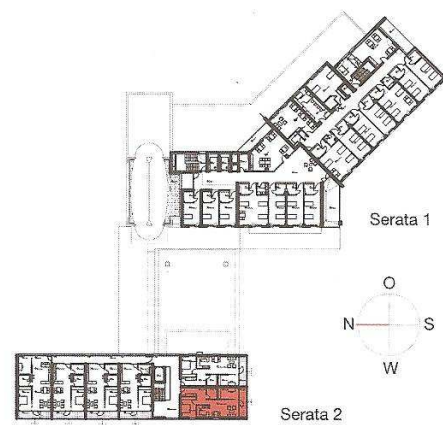

# Serata 2

2 1/2-Zimmer-Wohnung, 68,5m<sup>2</sup>

serata.  
leben im alter

Masstab 1 : 100

## Serata 2

3-Zimmer-Wohnung

gegen Süden gerichtet, 79,3m<sup>2</sup>

Masstab 1 : 100

## Serata 2

3-Zimmer-Wohnung

gegen Westen gerichtet, 82,6m<sup>2</sup>

Masstab 1 : 100