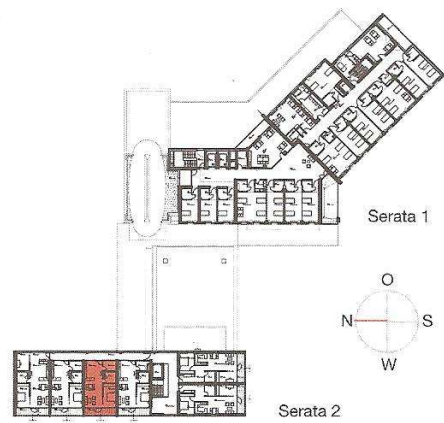

# Serata 2

2 1/2-Zimmer-Wohnung, 68,5m<sup>2</sup>

serata.  
leben im alter

Masstab 1 : 100

## Serata 2

3-Zimmer-Wohnung

gegen Süden gerichtet, 79,3m<sup>2</sup>

Masstab 1 : 100

## Serata 2

3-Zimmer-Wohnung

gegen Westen gerichtet, 82,6m<sup>2</sup>

Masstab 1 : 100