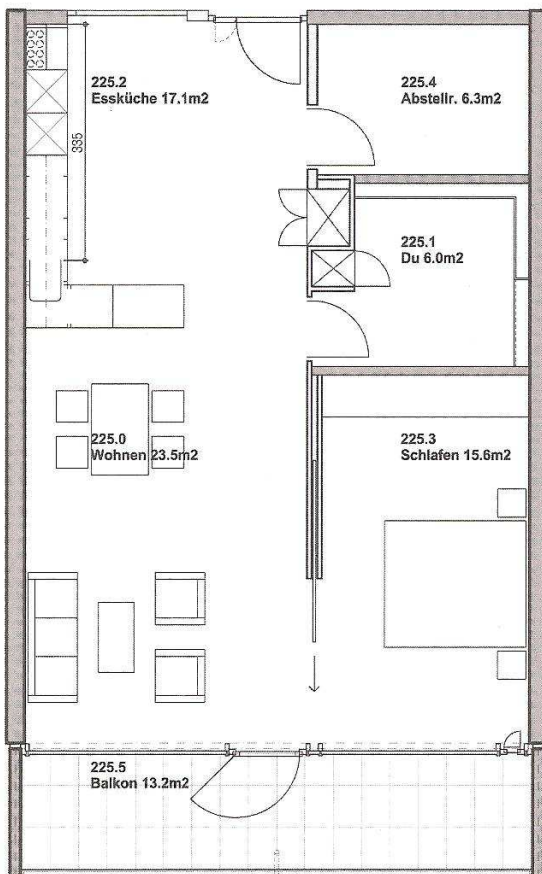

# Serata 2

2 1/2-Zimmer-Wohnung, 68,5m<sup>2</sup>

serata.  
leben im alter

Masstab 1 : 100

## Serata 2

3-Zimmer-Wohnung

gegen Süden gerichtet, 79,3m<sup>2</sup>

Masstab 1 : 100

## Serata 2

3-Zimmer-Wohnung

gegen Westen gerichtet, 82,6m<sup>2</sup>

Masstab 1 : 100