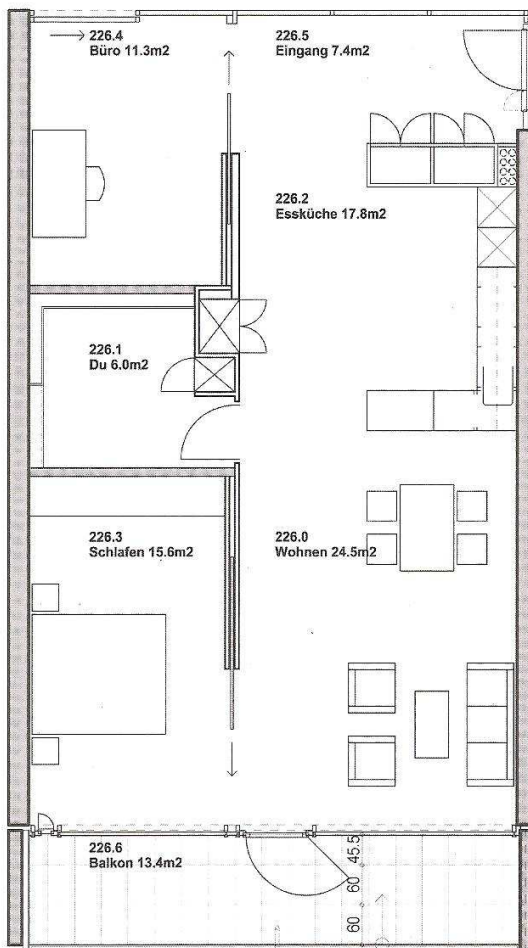

# Serata 2

2 1/2-Zimmer-Wohnung, 68,5m<sup>2</sup>

serata.  
leben im alter

Masstab 1 : 100

## Serata 2

3-Zimmer-Wohnung

gegen Süden gerichtet, 79,3m<sup>2</sup>

Masstab 1 : 100

## Serata 2

3-Zimmer-Wohnung

gegen Westen gerichtet, 82,6m<sup>2</sup>

Masstab 1 : 100