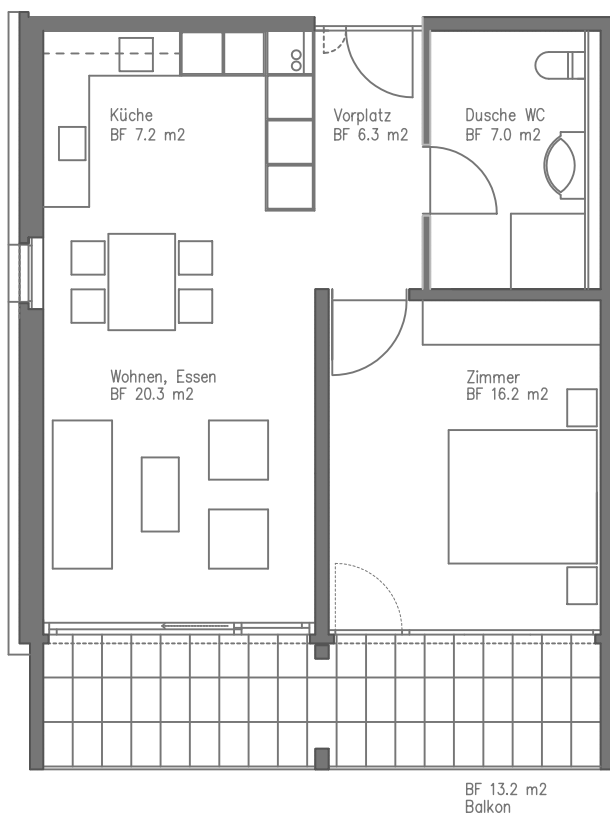

Serata 3

Wohnungen 3.01

2 – Zimmer – Wohnung
BF 61.9 m²

Masstab 1: 100

Serata 3

Wohnungen 3.02 3.12 3.22 3.32 3.42 3.52

2 1/2-Zimmer-Wohnung
BF 70.0 m²

Masstab 1: 100

Serata 3

Wohnungen 3.04 3.14 3.24 3.34 3.44 3.54

2-Zimmer-Wohnung
BF 60.3 m²

Masstab 1: 100

Serata 3

Wohnungen 3.06 3.16 3.26 3.36 3.46 3.56

2 1/2-Zimmer-Wohnung
BF 68.2 m²

Masstab 1: 100

Serata 3

Wohnungen 3.11 3.21 3.31 3.41 3.51

2 1/2- Zimmer- Wohnung
BF 67.2 m²

Masstab 1: 100

Serata 3

Wohnungen 3.13 3.23 3.33 3.43 3.53

3 1/2-Zimmer-Wohnung
BF 87.0 m²

Masstab 1: 100

Serata 3

Wohnungen 3.15 3.25 3.35 3.45 3.55

2- Zimmer- Wohnung
BF 60.3 m²

Masstab 1: 100

Serata 3

Wohnungen 3.61

3 1/2-Zimmer-Wohnung
BF 90.8 m²

Terrasse
51.4 m²