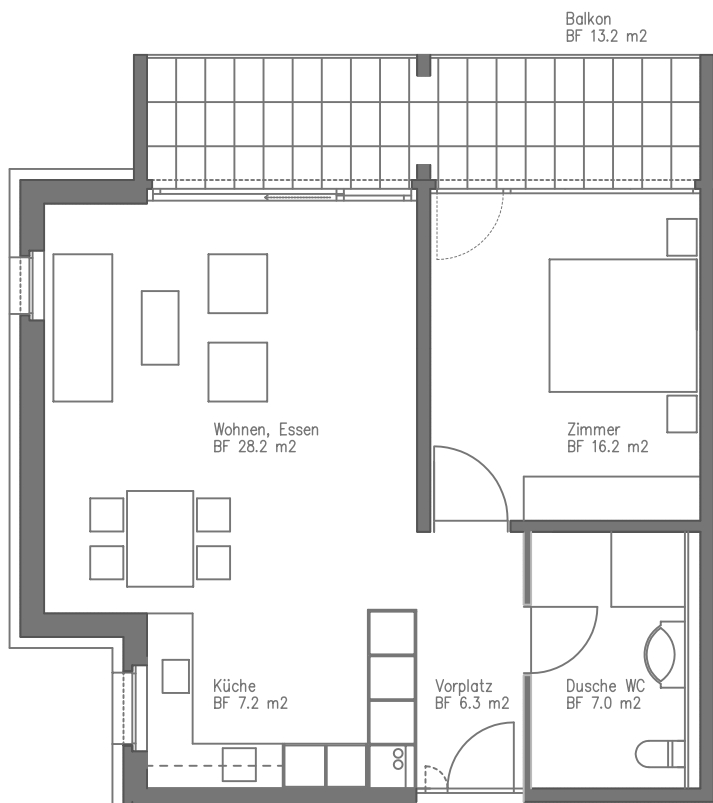

Serata 3

Wohnungen 3.01

2 – Zimmer – Wohnung
BF 61.9 m²

Masstab 1: 100

Serata 3

Wohnungen 3.02 3.12 3.22 3.32 3.42 3.52

2 1/2-Zimmer-Wohnung
BF 70.0 m²

Masstab 1: 100

Serata 3

Wohnungen 3.04 3.14 3.24 3.34 3.44 3.54

2-Zimmer-Wohnung
BF 60.3 m²

Masstab 1: 100

Serata 3

Wohnungen 3.06 3.16 3.26 3.36 3.46 3.56

2 1/2-Zimmer-Wohnung
BF 68.2 m²

Masstab 1: 100

Serata 3

Wohnungen 3.11 3.21 3.31 3.41 3.51

2 1/2- Zimmer- Wohnung
BF 67.2 m²

Masstab 1: 100

Serata 3

Wohnungen 3.13 3.23 3.33 3.43 3.53

3 1/2-Zimmer-Wohnung
BF 87.0 m²

Masstab 1: 100

Serata 3

Wohnungen 3.15 3.25 3.35 3.45 3.55

2- Zimmer- Wohnung
BF 60.3 m²

Masstab 1: 100

Serata 3

Wohnungen 3.61

3 1/2-Zimmer-Wohnung
BF 90.8 m²

Terrasse
51.4 m²