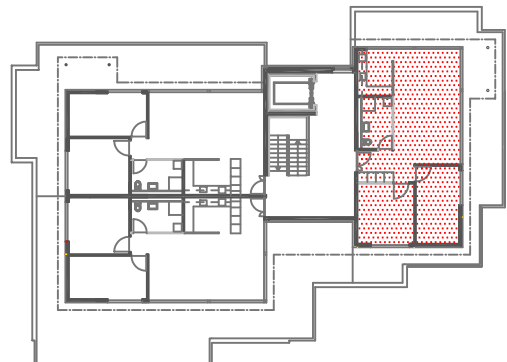

Serata 3

Wohnungen 3.04 3.14 3.24 3.34 3.44 3.54

2-Zimmer-Wohnung
BF 60.3 m²

Masstab 1: 100

Serata 3

Wohnungen 3.06 3.16 3.26 3.36 3.46 3.56

2 1/2-Zimmer-Wohnung
BF 68.2 m²

Masstab 1: 100

Serata 3

Wohnungen 3.11 3.21 3.31 3.41 3.51

2 1/2- Zimmer- Wohnung
BF 67.2 m²

Masstab 1: 100

Serata 3

Wohnungen 3.13 3.23 3.33 3.43 3.53

3 1/2-Zimmer-Wohnung
BF 87.0 m²

Masstab 1: 100

Serata 3

Wohnungen 3.15 3.25 3.35 3.45 3.55

2- Zimmer- Wohnung
BF 60.3 m²

Masstab 1: 100

Serata 3

Wohnungen 3.61

3 1/2-Zimmer-Wohnung
BF 90.8 m²

Terrasse
51.4 m²

Masstab 1: 100

Serata 3

Wohnungen 3.62

3 1/2-Zimmer-Wohnung
BF 90.5 m²

Masstab 1: 100

Serata 3

Wohnungen 3.63

3 1/2-Zimmer-Wohnung
BF 90.5 m²