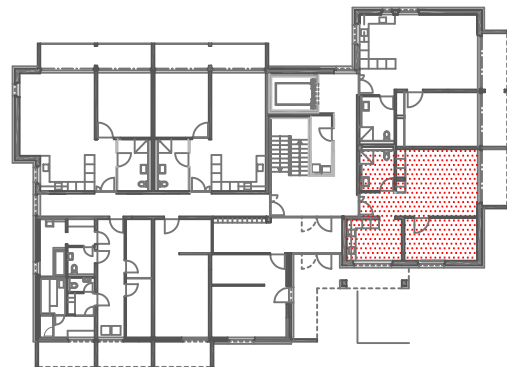

Serata 3

Wohnungen 3.01

2 – Zimmer – Wohnung
BF 61.9 m²

Masstab 1: 100

Serata 3

Wohnungen 3.02 3.12 3.22 3.32 3.42 3.52

2 1/2-Zimmer-Wohnung
BF 70.0 m²

Masstab 1: 100

Serata 3

Wohnungen 3.04 3.14 3.24 3.34 3.44 3.54

2-Zimmer-Wohnung
BF 60.3 m²

Masstab 1: 100

Serata 3

Wohnungen 3.06 3.16 3.26 3.36 3.46 3.56

2 1/2-Zimmer-Wohnung
BF 68.2 m²

Masstab 1: 100

Serata 3

Wohnungen 3.11 3.21 3.31 3.41 3.51

2 1/2- Zimmer- Wohnung
BF 67.2 m²

Masstab 1: 100

Serata 3

Wohnungen 3.13 3.23 3.33 3.43 3.53

3 1/2-Zimmer-Wohnung
BF 87.0 m²

Masstab 1: 100

Serata 3

Wohnungen 3.15 3.25 3.35 3.45 3.55

2- Zimmer- Wohnung
BF 60.3 m²

Masstab 1: 100

Serata 3

Wohnungen 3.61

3 1/2-Zimmer-Wohnung
BF 90.8 m²

Terrasse
51.4 m²