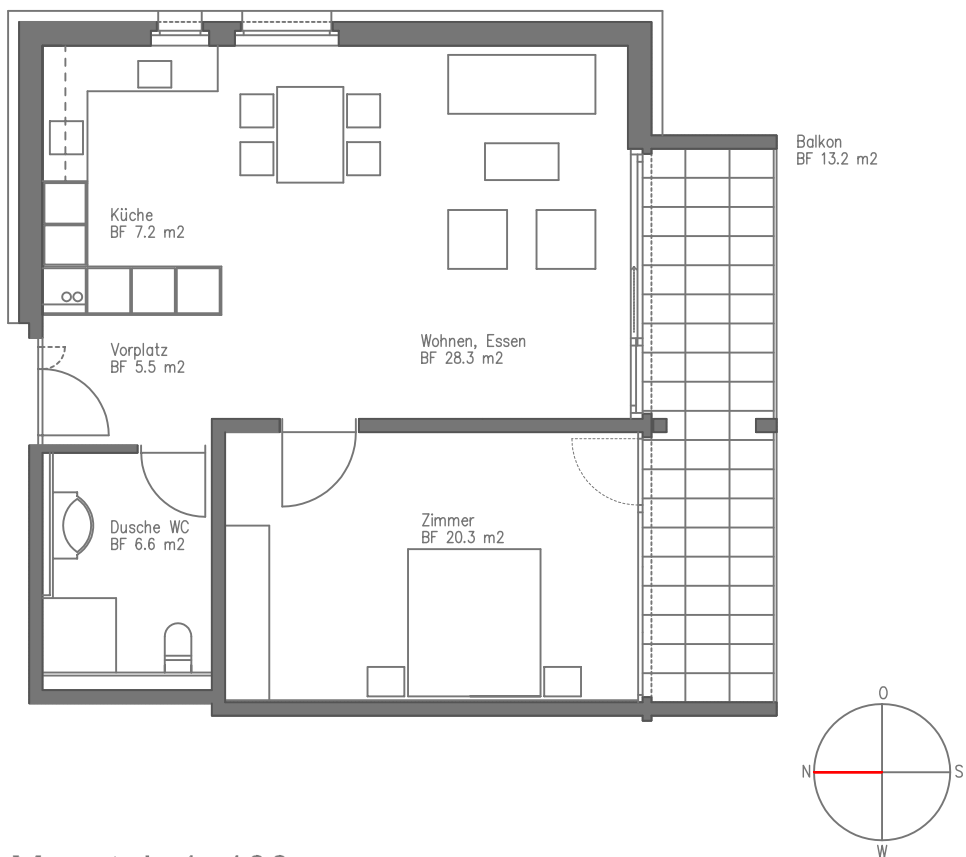

Serata 3

Wohnungen 3.01

2 – Zimmer – Wohnung
BF 61.9 m²

Masstab 1: 100

Serata 3

Wohnungen 3.02 3.12 3.22 3.32 3.42 3.52

2 1/2-Zimmer-Wohnung
BF 70.0 m²

Masstab 1: 100

Serata 3

Wohnungen 3.04 3.14 3.24 3.34 3.44 3.54

2-Zimmer-Wohnung
BF 60.3 m²

Masstab 1: 100

Serata 3

Wohnungen 3.06 3.16 3.26 3.36 3.46 3.56

2 1/2-Zimmer-Wohnung
BF 68.2 m²

Masstab 1: 100

Serata 3

Wohnungen 3.11 3.21 3.31 3.41 3.51

2 1/2- Zimmer- Wohnung
BF 67.2 m²

Masstab 1: 100

Serata 3

Wohnungen 3.13 3.23 3.33 3.43 3.53

3 1/2-Zimmer-Wohnung
BF 87.0 m²

Masstab 1: 100

Serata 3

Wohnungen 3.15 3.25 3.35 3.45 3.55

2- Zimmer- Wohnung
BF 60.3 m²

Masstab 1: 100

Serata 3

Wohnungen 3.61

3 1/2-Zimmer-Wohnung
BF 90.8 m²

Terrasse
51.4 m²