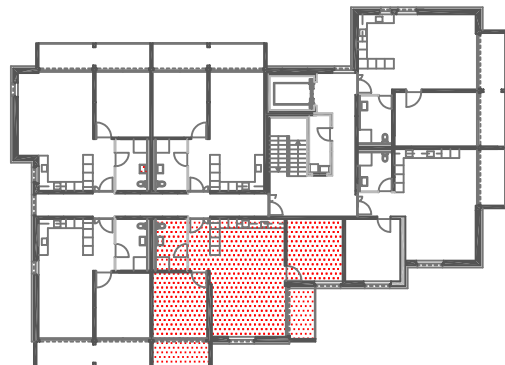

Serata 3

Wohnungen 3.01

2 – Zimmer – Wohnung
BF 61.9 m²

Masstab 1: 100

Serata 3

Wohnungen 3.02 3.12 3.22 3.32 3.42 3.52

2 1/2-Zimmer-Wohnung
BF 70.0 m²

Masstab 1: 100

Serata 3

Wohnungen 3.04 3.14 3.24 3.34 3.44 3.54

2-Zimmer-Wohnung
BF 60.3 m²

Masstab 1: 100

Serata 3

Wohnungen 3.06 3.16 3.26 3.36 3.46 3.56

2 1/2-Zimmer-Wohnung
BF 68.2 m²

Masstab 1: 100

Serata 3

Wohnungen 3.11 3.21 3.31 3.41 3.51

2 1/2- Zimmer- Wohnung
BF 67.2 m²

Masstab 1: 100

Serata 3

Wohnungen 3.13 3.23 3.33 3.43 3.53

3 1/2-Zimmer-Wohnung
BF 87.0 m²

Masstab 1: 100

Serata 3

Wohnungen 3.15 3.25 3.35 3.45 3.55

2- Zimmer- Wohnung
BF 60.3 m²

Masstab 1: 100

Serata 3

Wohnungen 3.61

3 1/2-Zimmer-Wohnung
BF 90.8 m²

Terrasse
51.4 m²