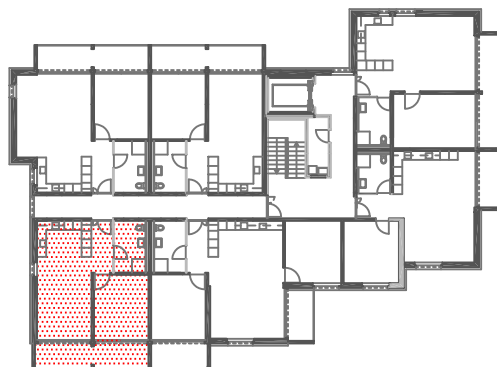

Serata 3

Wohnungen 3.01

2 – Zimmer – Wohnung
BF 61.9 m²

Masstab 1: 100

Serata 3

Wohnungen 3.02 3.12 3.22 3.32 3.42 3.52

2 1/2-Zimmer-Wohnung
BF 70.0 m²

Masstab 1: 100

Serata 3

Wohnungen 3.04 3.14 3.24 3.34 3.44 3.54

2-Zimmer-Wohnung
BF 60.3 m²

Masstab 1: 100

Serata 3

Wohnungen 3.06 3.16 3.26 3.36 3.46 3.56

2 1/2-Zimmer-Wohnung
BF 68.2 m²

Masstab 1: 100

Serata 3

Wohnungen 3.11 3.21 3.31 3.41 3.51

2 1/2- Zimmer- Wohnung
BF 67.2 m²

Masstab 1: 100

Serata 3

Wohnungen 3.13 3.23 3.33 3.43 3.53

3 1/2-Zimmer-Wohnung
BF 87.0 m²

Masstab 1: 100

Serata 3

Wohnungen 3.15 3.25 3.35 3.45 3.55

2- Zimmer- Wohnung
BF 60.3 m²

Masstab 1: 100

Serata 3

Wohnungen 3.61

3 1/2-Zimmer-Wohnung
BF 90.8 m²

Terrasse
51.4 m²