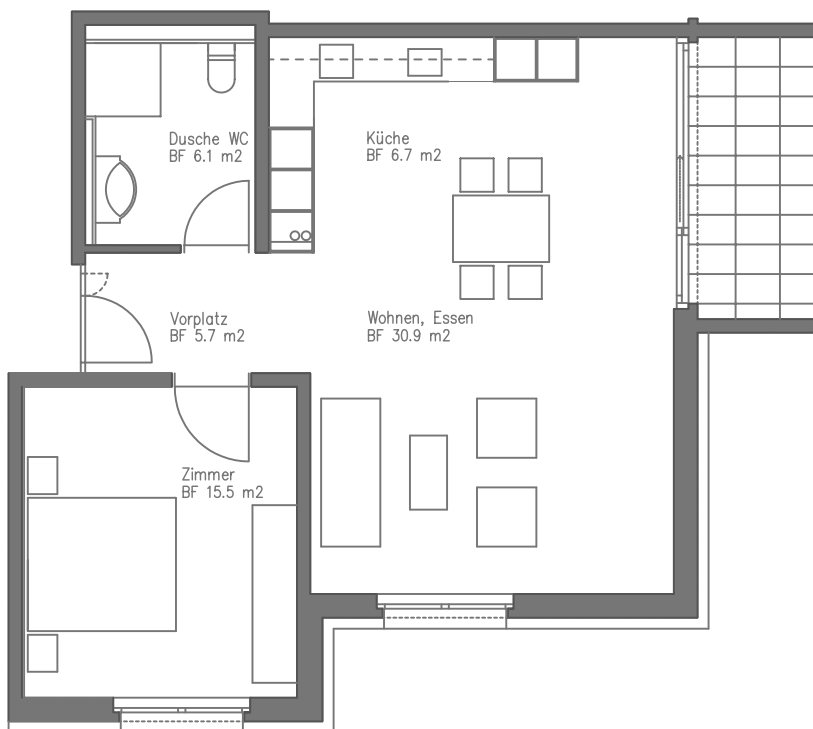

Serata 3

Wohnungen 3.01

2 – Zimmer – Wohnung
BF 61.9 m²

Masstab 1: 100

Serata 3

Wohnungen 3.02 3.12 3.22 3.32 3.42 3.52

2 1/2-Zimmer-Wohnung
BF 70.0 m²

Masstab 1: 100

Serata 3

Wohnungen 3.04 3.14 3.24 3.34 3.44 3.54

2-Zimmer-Wohnung
BF 60.3 m²

Masstab 1: 100

Serata 3

Wohnungen 3.06 3.16 3.26 3.36 3.46 3.56

2 1/2-Zimmer-Wohnung
BF 68.2 m²

Masstab 1: 100

Serata 3

Wohnungen 3.11 3.21 3.31 3.41 3.51

2 1/2- Zimmer- Wohnung
BF 67.2 m²

Masstab 1: 100

Serata 3

Wohnungen 3.13 3.23 3.33 3.43 3.53

3 1/2-Zimmer-Wohnung
BF 87.0 m²

Masstab 1: 100

Serata 3

Wohnungen 3.15 3.25 3.35 3.45 3.55

2- Zimmer- Wohnung
BF 60.3 m²

Masstab 1: 100

Serata 3

Wohnungen 3.61

3 1/2-Zimmer-Wohnung
BF 90.8 m²

Terrasse
51.4 m²