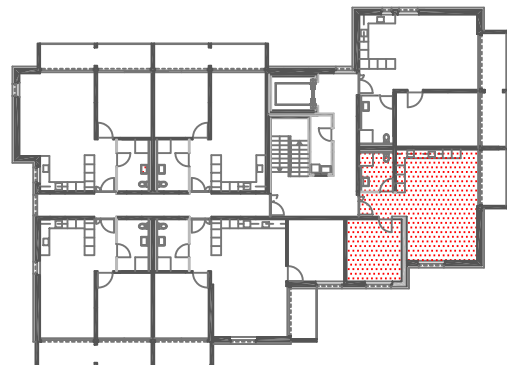

Serata 3

Wohnungen 3.01

2 – Zimmer – Wohnung
BF 61.9 m²

Masstab 1: 100

Serata 3

Wohnungen 3.02 3.12 3.22 3.32 3.42 3.52

2 1/2-Zimmer-Wohnung
BF 70.0 m²

Masstab 1: 100

Serata 3

Wohnungen 3.04 3.14 3.24 3.34 3.44 3.54

2-Zimmer-Wohnung
BF 60.3 m²

Masstab 1: 100

Serata 3

Wohnungen 3.06 3.16 3.26 3.36 3.46 3.56

2 1/2-Zimmer-Wohnung
BF 68.2 m²

Masstab 1: 100

Serata 3

Wohnungen 3.11 3.21 3.31 3.41 3.51

2 1/2- Zimmer- Wohnung
BF 67.2 m²

Masstab 1: 100

Serata 3

Wohnungen 3.13 3.23 3.33 3.43 3.53

3 1/2-Zimmer-Wohnung
BF 87.0 m²

Masstab 1: 100

Serata 3

Wohnungen 3.15 3.25 3.35 3.45 3.55

2- Zimmer- Wohnung
BF 60.3 m²

Masstab 1: 100

Serata 3

Wohnungen 3.61

3 1/2-Zimmer-Wohnung
BF 90.8 m²

Terrasse
51.4 m²