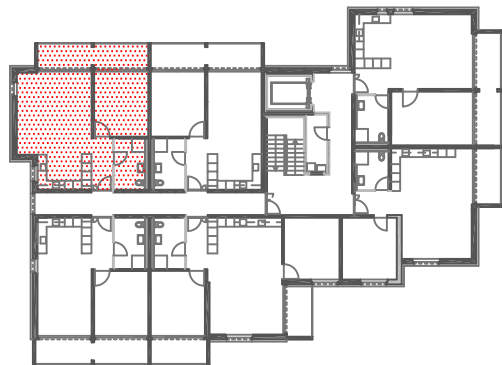

Serata 3

Wohnungen 3.01

2 – Zimmer – Wohnung
BF 61.9 m²

Masstab 1: 100

Serata 3

Wohnungen 3.02 3.12 3.22 3.32 3.42 3.52

2 1/2-Zimmer-Wohnung
BF 70.0 m²

Masstab 1: 100

Serata 3

Wohnungen 3.04 3.14 3.24 3.34 3.44 3.54

2-Zimmer-Wohnung
BF 60.3 m²

Masstab 1: 100

Serata 3

Wohnungen 3.06 3.16 3.26 3.36 3.46 3.56

2 1/2-Zimmer-Wohnung
BF 68.2 m²

Masstab 1: 100

Serata 3

Wohnungen 3.11 3.21 3.31 3.41 3.51

2 1/2- Zimmer- Wohnung
BF 67.2 m²

Masstab 1: 100

Serata 3

Wohnungen 3.13 3.23 3.33 3.43 3.53

3 1/2-Zimmer-Wohnung
BF 87.0 m²

Masstab 1: 100

Serata 3

Wohnungen 3.15 3.25 3.35 3.45 3.55

2- Zimmer- Wohnung
BF 60.3 m²

Masstab 1: 100

Serata 3

Wohnungen 3.61

3 1/2-Zimmer-Wohnung
BF 90.8 m²

Terrasse
51.4 m²