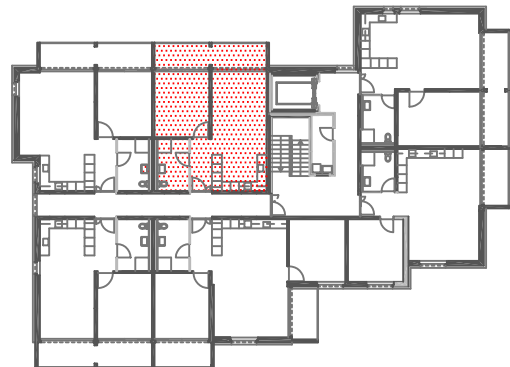

Serata 3

Wohnungen 3.01

2 – Zimmer – Wohnung
BF 61.9 m²

Masstab 1: 100

Serata 3

Wohnungen 3.02 3.12 3.22 3.32 3.42 3.52

2 1/2-Zimmer-Wohnung
BF 70.0 m²

Masstab 1: 100

Serata 3

Wohnungen 3.04 3.14 3.24 3.34 3.44 3.54

2-Zimmer-Wohnung
BF 60.3 m²

Masstab 1: 100

Serata 3

Wohnungen 3.06 3.16 3.26 3.36 3.46 3.56

2 1/2-Zimmer-Wohnung
BF 68.2 m²

Masstab 1: 100

Serata 3

Wohnungen 3.11 3.21 3.31 3.41 3.51

2 1/2- Zimmer- Wohnung
BF 67.2 m²

Masstab 1: 100

Serata 3

Wohnungen 3.13 3.23 3.33 3.43 3.53

3 1/2-Zimmer-Wohnung
BF 87.0 m²

Masstab 1: 100

Serata 3

Wohnungen 3.15 3.25 3.35 3.45 3.55

2- Zimmer- Wohnung
BF 60.3 m²

Masstab 1: 100

Serata 3

Wohnungen 3.61

3 1/2-Zimmer-Wohnung
BF 90.8 m²

Terrasse
51.4 m²