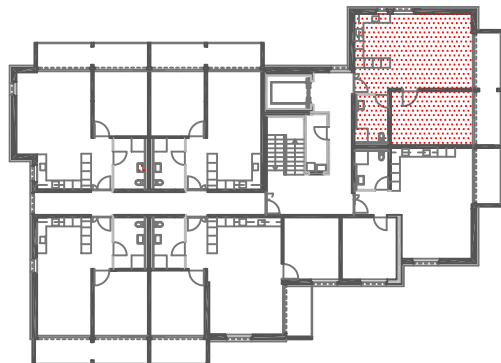

Serata 3

Wohnungen 3.01

2 – Zimmer – Wohnung
BF 61.9 m²

Masstab 1: 100

Serata 3

Wohnungen 3.02 3.12 3.22 3.32 3.42 3.52

2 1/2-Zimmer-Wohnung
BF 70.0 m²

Masstab 1: 100

Serata 3

Wohnungen 3.04 3.14 3.24 3.34 3.44 3.54

2-Zimmer-Wohnung
BF 60.3 m²

Masstab 1: 100

Serata 3

Wohnungen 3.06 3.16 3.26 3.36 3.46 3.56

2 1/2-Zimmer-Wohnung
BF 68.2 m²

Masstab 1: 100

Serata 3

Wohnungen 3.11 3.21 3.31 3.41 3.51

2 1/2- Zimmer- Wohnung
BF 67.2 m²

Masstab 1: 100

Serata 3

Wohnungen 3.13 3.23 3.33 3.43 3.53

3 1/2-Zimmer-Wohnung
BF 87.0 m²

Masstab 1: 100

Serata 3

Wohnungen 3.15 3.25 3.35 3.45 3.55

2- Zimmer- Wohnung
BF 60.3 m²

Masstab 1: 100

Serata 3

Wohnungen 3.61

3 1/2-Zimmer-Wohnung
BF 90.8 m²

Terrasse
51.4 m²