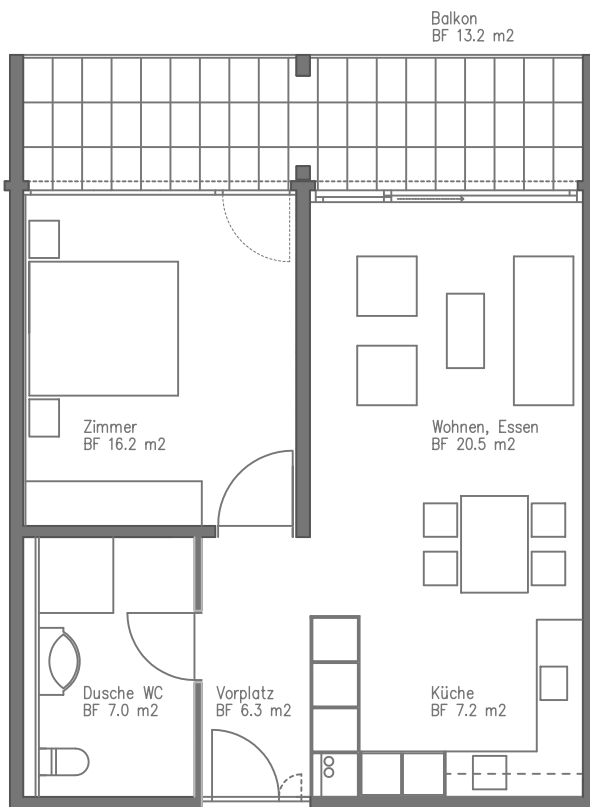

Serata 3

Wohnungen 3.01

2 – Zimmer – Wohnung
BF 61.9 m²

Masstab 1: 100

Serata 3

Wohnungen 3.02 3.12 3.22 3.32 3.42 3.52

2 1/2-Zimmer-Wohnung
BF 70.0 m²

Masstab 1: 100

Serata 3

Wohnungen 3.04 3.14 3.24 3.34 3.44 3.54

2-Zimmer-Wohnung
BF 60.3 m²

Masstab 1: 100

Serata 3

Wohnungen 3.06 3.16 3.26 3.36 3.46 3.56

2 1/2-Zimmer-Wohnung
BF 68.2 m²

Masstab 1: 100

Serata 3

Wohnungen 3.11 3.21 3.31 3.41 3.51

2 1/2- Zimmer- Wohnung
BF 67.2 m²

Masstab 1: 100

Serata 3

Wohnungen 3.13 3.23 3.33 3.43 3.53

3 1/2-Zimmer-Wohnung
BF 87.0 m²

Masstab 1: 100

Serata 3

Wohnungen 3.15 3.25 3.35 3.45 3.55

2- Zimmer- Wohnung
BF 60.3 m²

Masstab 1: 100

Serata 3

Wohnungen 3.61

3 1/2-Zimmer-Wohnung
BF 90.8 m²

Terrasse
51.4 m²