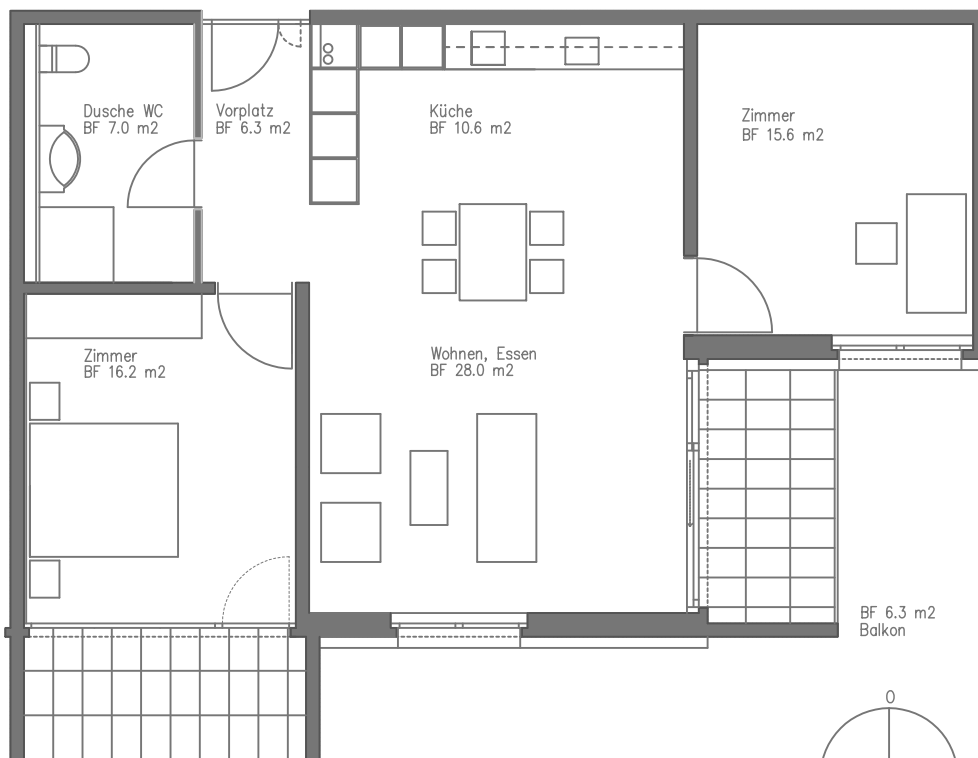

Serata 3

Wohnungen 3.01

2 – Zimmer – Wohnung
BF 61.9 m²

Masstab 1: 100

Serata 3

Wohnungen 3.02 3.12 3.22 3.32 3.42 3.52

2 1/2-Zimmer-Wohnung
BF 70.0 m²

Masstab 1: 100

Serata 3

Wohnungen 3.04 3.14 3.24 3.34 3.44 3.54

2-Zimmer-Wohnung
BF 60.3 m²

Masstab 1: 100

Serata 3

Wohnungen 3.06 3.16 3.26 3.36 3.46 3.56

2 1/2-Zimmer-Wohnung
BF 68.2 m²

Masstab 1: 100

Serata 3

Wohnungen 3.11 3.21 3.31 3.41 3.51

2 1/2- Zimmer- Wohnung
BF 67.2 m²

Masstab 1: 100

Serata 3

Wohnungen 3.13 3.23 3.33 3.43 3.53

3 1/2-Zimmer-Wohnung
BF 87.0 m²

Masstab 1: 100

Serata 3

Wohnungen 3.15 3.25 3.35 3.45 3.55

2- Zimmer- Wohnung
BF 60.3 m²

Masstab 1: 100

Serata 3

Wohnungen 3.61

3 1/2-Zimmer-Wohnung
BF 90.8 m²

Terrasse
51.4 m²