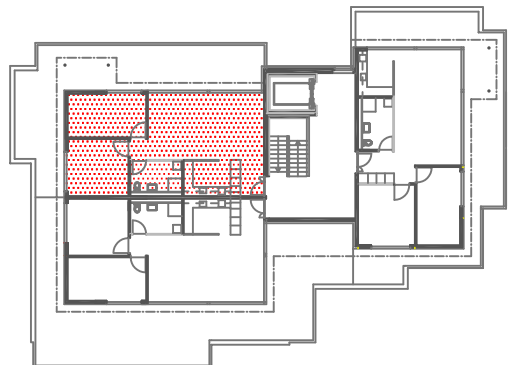

Serata 3

Wohnungen 3.15 3.25 3.35 3.45 3.55

2- Zimmer- Wohnung
BF 60.3 m²

Masstab 1: 100

Serata 3

Wohnungen 3.61

3 1/2-Zimmer-Wohnung
BF 90.8 m²

Terrasse
51.4 m²

Masstab 1: 100

Serata 3

Wohnungen 3.62

3 1/2-Zimmer-Wohnung
BF 90.5 m²

Masstab 1: 100

Serata 3

Wohnungen 3.63

3 1/2-Zimmer-Wohnung
BF 90.5 m²