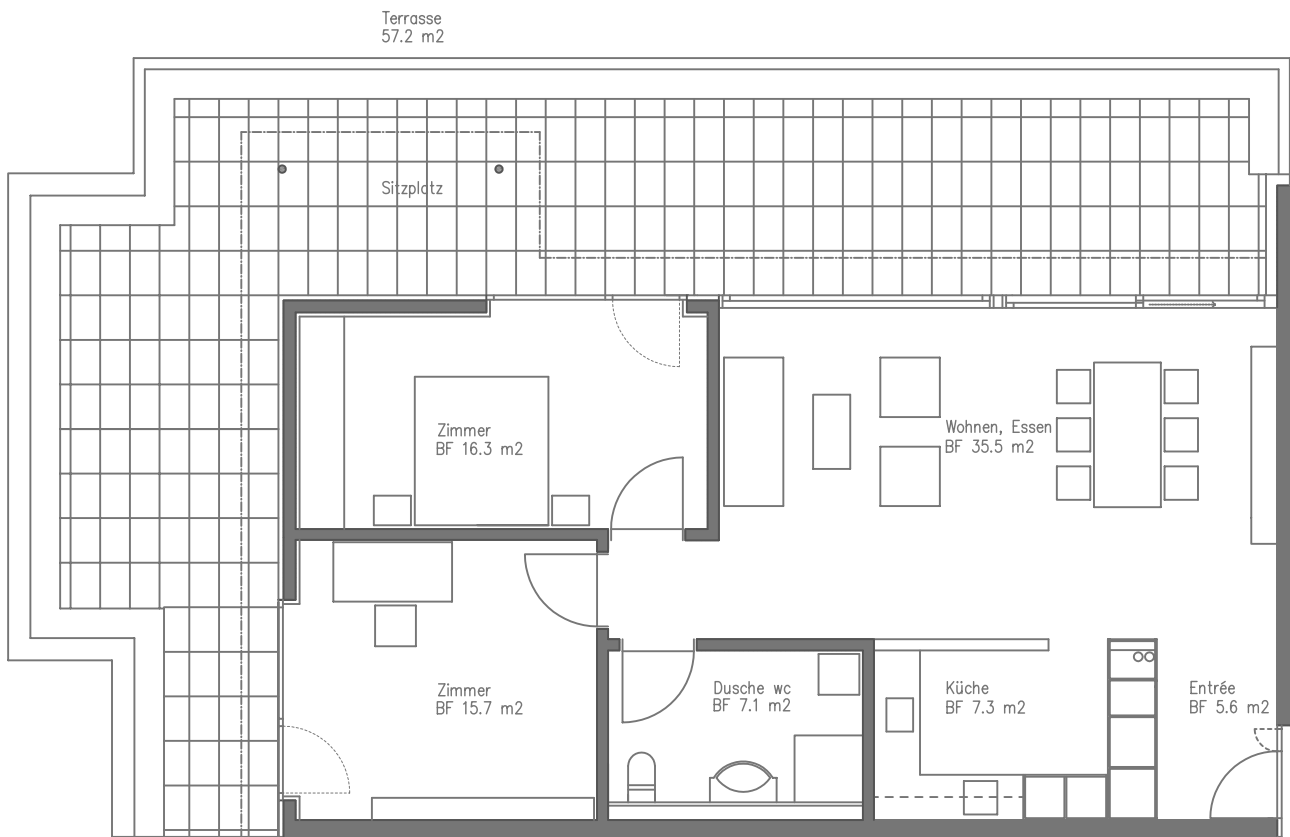

Serata 3

Wohnungen 3.04 3.14 3.24 3.34 3.44 3.54

2-Zimmer-Wohnung
BF 60.3 m²

Masstab 1: 100

Serata 3

Wohnungen 3.06 3.16 3.26 3.36 3.46 3.56

2 1/2-Zimmer-Wohnung
BF 68.2 m²

Masstab 1: 100

Serata 3

Wohnungen 3.11 3.21 3.31 3.41 3.51

2 1/2- Zimmer- Wohnung
BF 67.2 m²

Masstab 1: 100

Serata 3

Wohnungen 3.13 3.23 3.33 3.43 3.53

3 1/2-Zimmer-Wohnung
BF 87.0 m²

Masstab 1: 100

Serata 3

Wohnungen 3.15 3.25 3.35 3.45 3.55

2- Zimmer- Wohnung
BF 60.3 m²

Masstab 1: 100

Serata 3

Wohnungen 3.61

3 1/2-Zimmer-Wohnung
BF 90.8 m²

Terrasse
51.4 m²

Masstab 1: 100

Serata 3

Wohnungen 3.62

3 1/2-Zimmer-Wohnung
BF 90.5 m²

Masstab 1: 100

Serata 3

Wohnungen 3.63

3 1/2-Zimmer-Wohnung
BF 90.5 m²