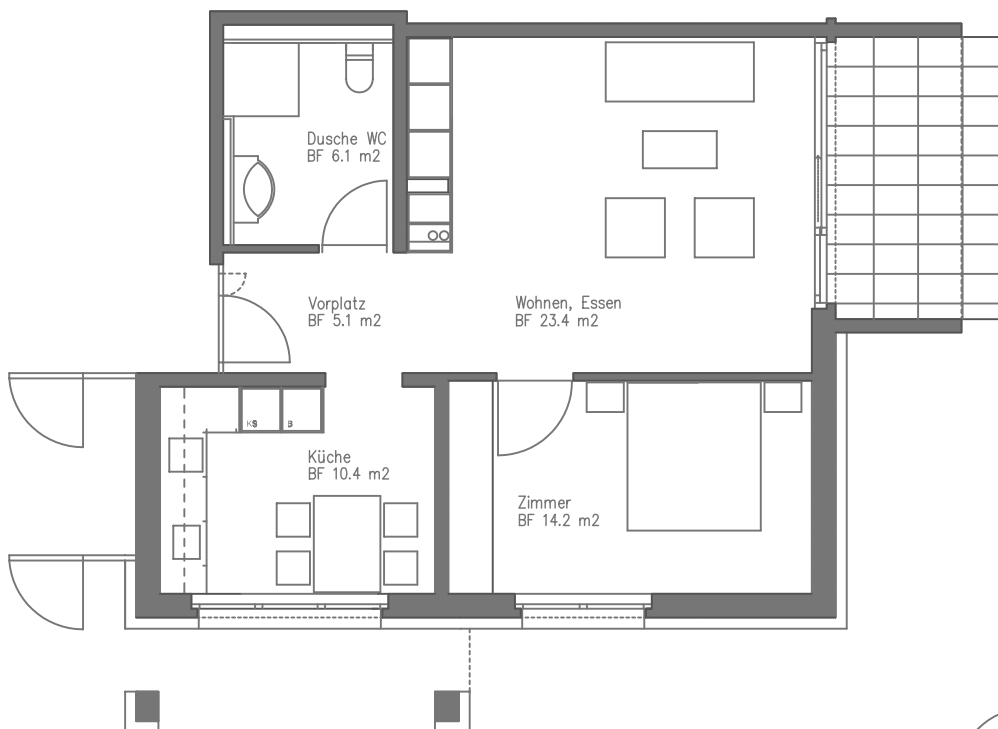

Serata 3

Wohnungen 3.01

2 – Zimmer – Wohnung
BF 61.9 m²

Masstab 1: 100

Serata 3

Wohnungen 3.02 3.12 3.22 3.32 3.42 3.52

2 1/2-Zimmer-Wohnung
BF 70.0 m²

Masstab 1: 100

Serata 3

Wohnungen 3.04 3.14 3.24 3.34 3.44 3.54

2-Zimmer-Wohnung
BF 60.3 m²

Masstab 1: 100

Serata 3

Wohnungen 3.06 3.16 3.26 3.36 3.46 3.56

2 1/2-Zimmer-Wohnung
BF 68.2 m²

Masstab 1: 100

Serata 3

Wohnungen 3.11 3.21 3.31 3.41 3.51

2 1/2- Zimmer- Wohnung
BF 67.2 m²

Masstab 1: 100

Serata 3

Wohnungen 3.13 3.23 3.33 3.43 3.53

3 1/2-Zimmer-Wohnung
BF 87.0 m²

Masstab 1: 100

Serata 3

Wohnungen 3.15 3.25 3.35 3.45 3.55

2- Zimmer- Wohnung
BF 60.3 m²

Masstab 1: 100

Serata 3

Wohnungen 3.61

3 1/2-Zimmer-Wohnung
BF 90.8 m²

Terrasse
51.4 m²