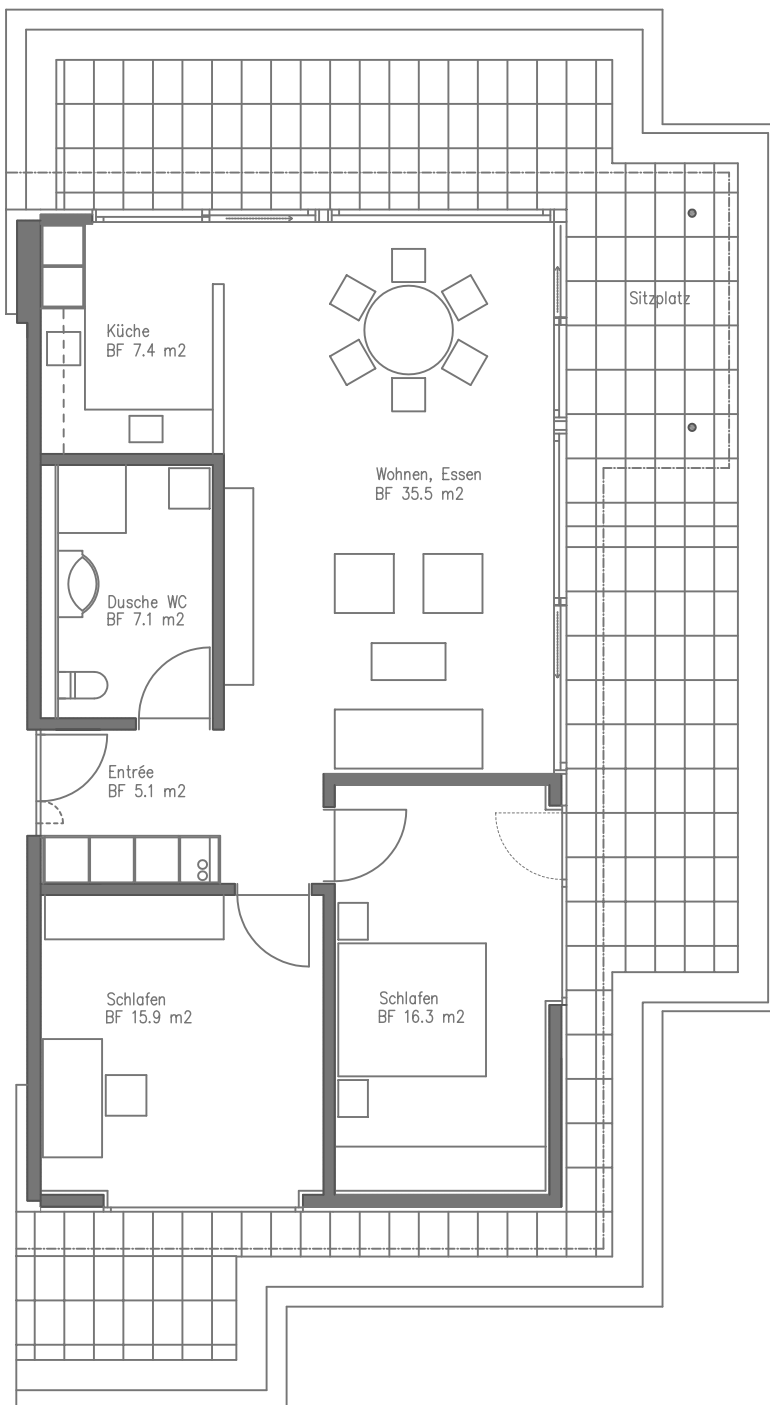

Serata 3

Wohnungen 3.04 3.14 3.24 3.34 3.44 3.54

2-Zimmer-Wohnung
BF 60.3 m²

Masstab 1: 100

Serata 3

Wohnungen 3.06 3.16 3.26 3.36 3.46 3.56

2 1/2-Zimmer-Wohnung
BF 68.2 m²

Masstab 1: 100

Serata 3

Wohnungen 3.11 3.21 3.31 3.41 3.51

2 1/2- Zimmer- Wohnung
BF 67.2 m²

Masstab 1: 100

Serata 3

Wohnungen 3.13 3.23 3.33 3.43 3.53

3 1/2-Zimmer-Wohnung
BF 87.0 m²

Masstab 1: 100

Serata 3

Wohnungen 3.15 3.25 3.35 3.45 3.55

2- Zimmer- Wohnung
BF 60.3 m²

Masstab 1: 100

Serata 3

Wohnungen 3.61

3 1/2-Zimmer-Wohnung
BF 90.8 m²

Terrasse
51.4 m²

Masstab 1: 100

Serata 3

Wohnungen 3.62

3 1/2-Zimmer-Wohnung
BF 90.5 m²

Masstab 1: 100

Serata 3

Wohnungen 3.63

3 1/2-Zimmer-Wohnung
BF 90.5 m²