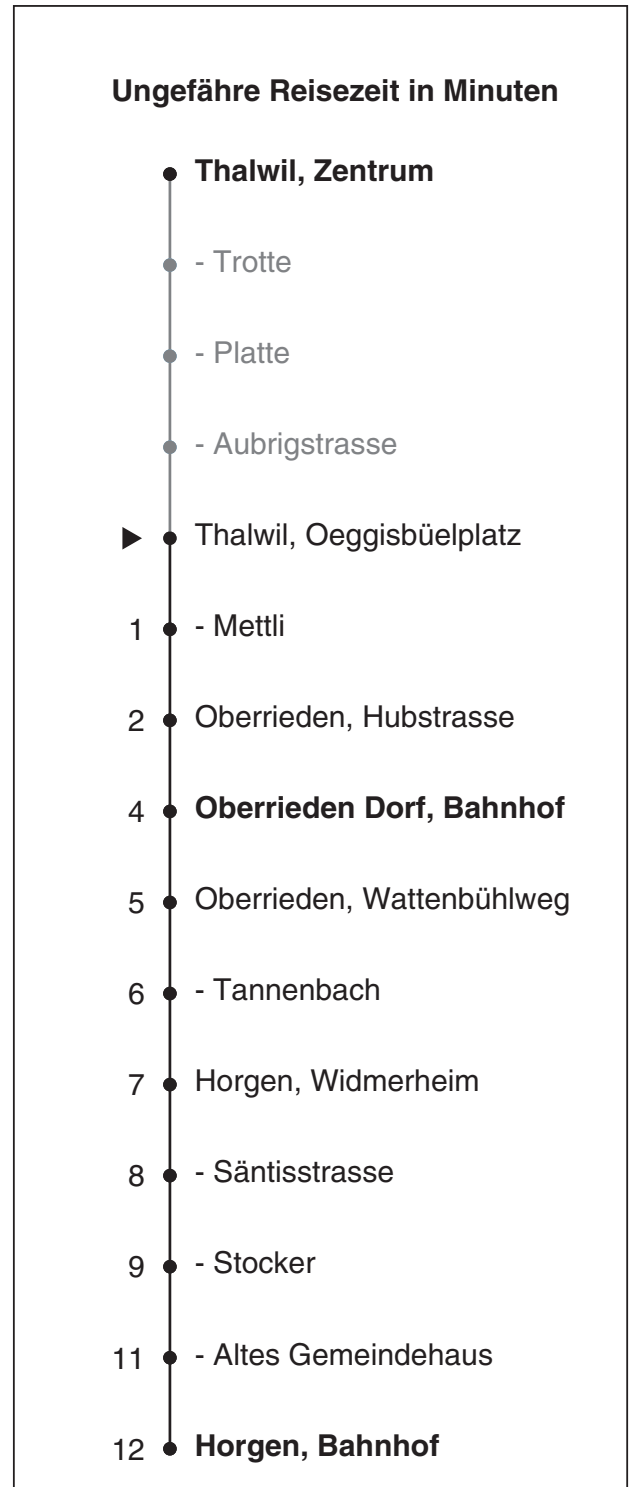

145

SZU
Sihlthal Zürich Uetliberg
Bahn
Partner im ZVV
Auskünfte:
ZVV-Fahrplan-
App oder
ZVV-Contact
0848 988 988
www.zvv.ch

Oeggisbüelplatz

Richtung
Horgen, Bahnhof
via Oberrieden Dorf

Gültig ab 13.12.2020 bis 11.12.2021

Als Sonntage gelten auch: 25. und 26. Dezember, 1. und 2. Januar, Karfreitag, Ostermontag, 1. Mai, Auffahrt, Pfingstmontag, 1. August

h	Montag - Freitag	Samstag	Sonn- und Feiertag
5			
6	12 42	12 42	
7	12 42	12 42	12 42
8	12 42	12 42	12 42
9	12 42	12 42	12 42
10	12 42	12 42	12 42
11	12 42	12 42	12 42
12	12 42	12 42	12 42
13	12 42	12 42	12 42
14	12 42	12 42	12 42
15	12 42	12 42	12 42
16	12 42	12 42	12 42
17	12 42	12 42	12 42
18	12 42	12 42	12 42
19	12 42	12 42	12 42
20	12 42	12 42	12 42
21	12 42	12 42	12 42
22	12 42	12 42	12 42
23	12 42	12 42	12 42
0	12 42a	12 42a	12